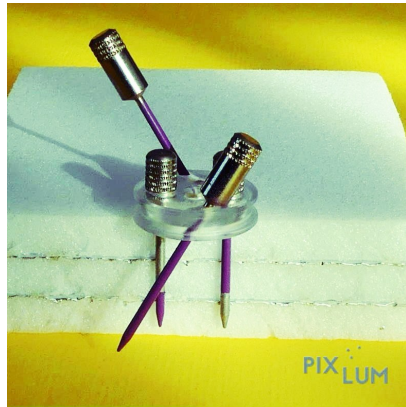

pourrez créer des lustres somptueux en un tour de main en les punaisant à la façon des PixLEDs, n'importe où sur votre surface.

Les **câbles fins en finition cristal** qui les relient à la platine sont ajustables, vous conférant un parfait contrôle sur la hauteur de vos luminaires.