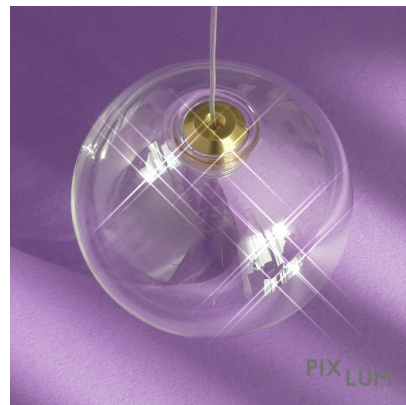

## *Le produit du mois : les suspensions*

Si les panneaux conducteurs Pixlum permettent la multiplication des points lumineux pour une composition étoilée ou graphique sans effort, **les suspensions lumineuses** vont encore plus loin. Avec ces dernières, vous

pourrez créer des lustres somptueux en un tour de main en les punaisant à la façon des PixLEDs, n'importe où sur votre surface.

Les **câbles fins en finition cristal** qui les relient à la platine sont ajustables, vous conférant un parfait contrôle sur la hauteur de vos luminaires.

Côté luminaires, d'**élégant globes de verre soufflés à la bouche** viennent orner les ampoules à LED ainsi suspendues. Nous recommandons 10 suspensions équipées d'une LED de 3 Watts pour éclairer une surface de 12 m<sup>2</sup>. Choisissez vos formats, finition cristal ou sablée, vous pouvez même les peindre pour ajouter des notes décoratives et colorées. N'hésitez pas à nous demander conseil.