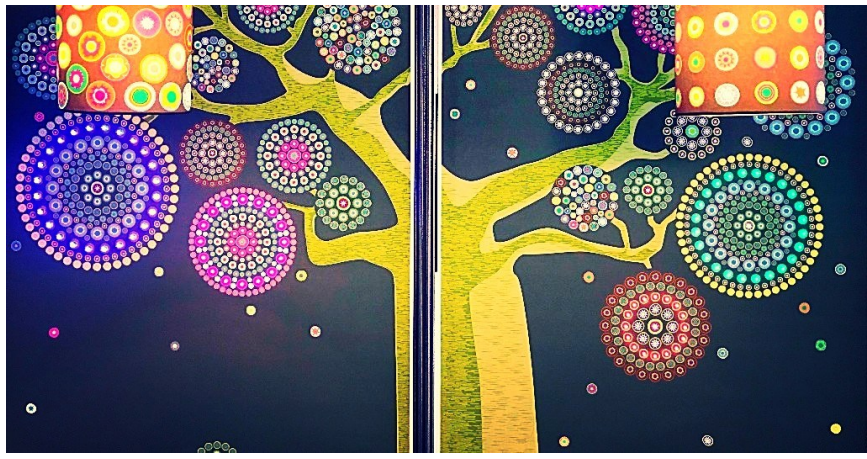

Copyright © 2017 Pixlum International, Tous droits réservés.