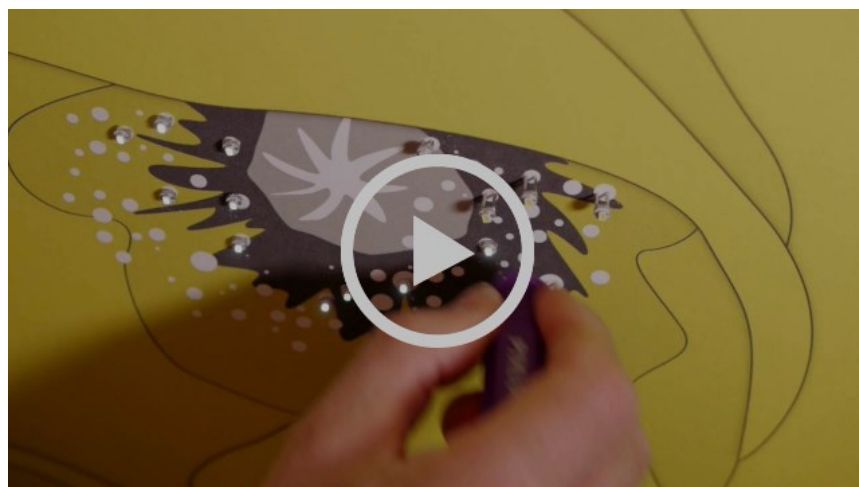

Actualités : Pixlum en Australie

En Février dernier, Pixlum s'est

Entre les formations, les présentations